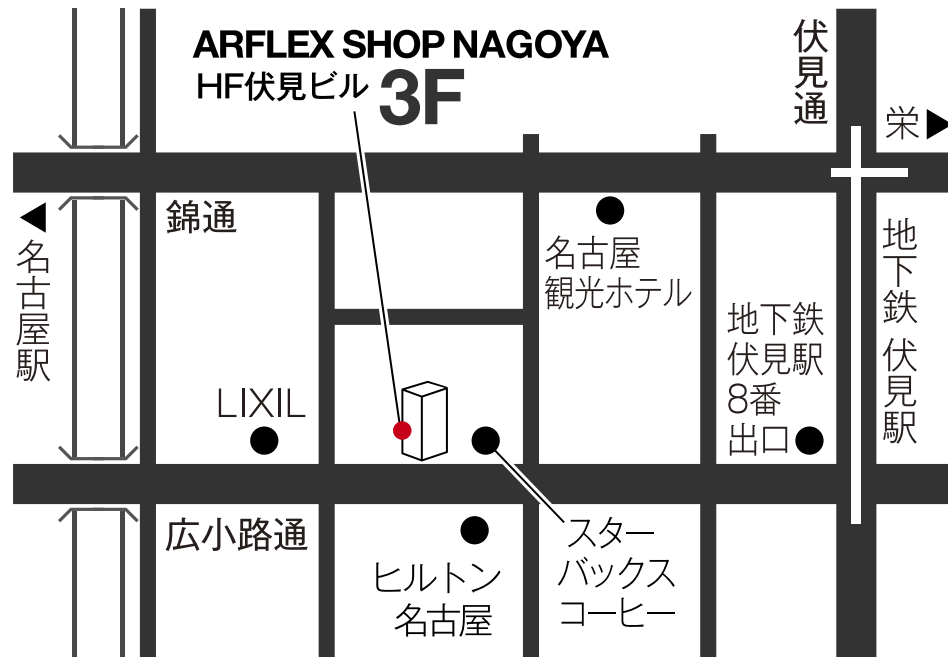

Access Map

アルフレックス ショップ 名古屋

愛知県名古屋市中区錦1-18-24

HF伏見ビル 3F 〒460-0003

tel.052-218-2634 fax.052-218-2635

営業時間 11:00am~7:00pm

定休日 水曜・日曜・祝日

【地下鉄】

東山線・鶴舞線 伏見駅徒歩4分

※お車でお越しの際は近隣の有料駐車場をご利用下さい。